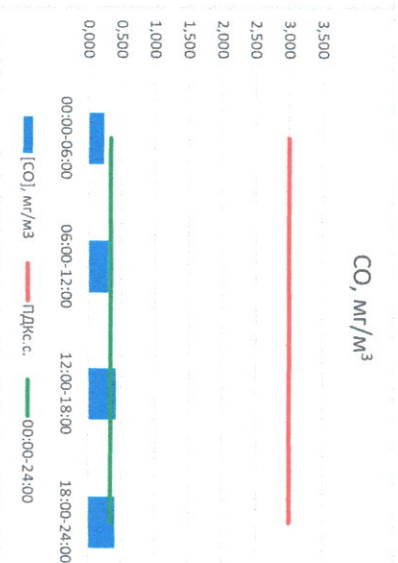

Пыль, мкг/м³

NO_x, мкг/м³

NO₂, мкг/м³

SO₂, мкг/м³

CO, мкг/м³

Руководитель филиала ИЛАТИ
по Смоленской области

Ю.П. Евсеев

Начальник отдела -
заведующий лабораторией

С.В. Бобкова

Отчёт о состоянии атмосферного воздуха за 17.07.2021 г.

Направление ветра	[NO ₁], мкг/м ³	[NO ₂], мкг/м ³	[CO], мкг/м ³	[SO ₂], мкг/м ³	Пыль ¹ , мкг/м ³	
00:00-06:00	ЭЮЗ	2,238	16,843	0,232	0,009	11,883
06:00-12:00	ЗСЗ	0,000	3,910	0,298	0,135	55,513
12:00-18:00	ЮЮЗ	0,016	8,589	0,418	1,009	50,876
18:00-24:00	Ю	13,497	12,306	0,401	0,942	38,087
00:00-24:00	ЮЗ	3,938	10,412	0,337	0,524	39,090
ПДК _{с.с.}	-	60,0	40,0	3,0	50,0	150,0