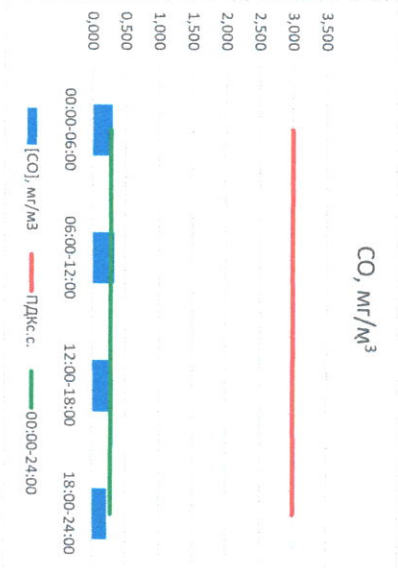

С.В. Бобкова

Отчёт о состоянии атмосферного воздуха за 17.07.2021 г.

Направление ветра	[NO ₁], мкг/м ³	[NO ₂], мкг/м ³	[CO], мкг/м ³	[SO ₂], мкг/м ³	Пыль ¹ , мкг/м ³	
00:00-06:00	ЭЮЗ	2,238	16,843	0,232	0,009	11,883
06:00-12:00	ЗСЗ	0,000	3,910	0,298	0,135	55,513
12:00-18:00	ЮЮЗ	0,016	8,589	0,418	1,009	50,876
18:00-24:00	Ю	13,497	12,306	0,401	0,942	38,087
00:00-24:00	ЮЗ	3,938	10,412	0,337	0,524	39,090
ПДК _{с.с.}	-	60,0	40,0	3,0	50,0	150,0

Руководитель филиала ПЛАТН
по Смоленской области

Ю.П. Евсеев

Начальник отдела -
заведующий лабораторией

С.В. Бобкова

Отчёт о состоянии атмосферного воздуха за 16.07.2021 г.

Направление ветра	[NO ₁], мкг/м ³	[NO ₂], мкг/м ³	[CO], мкг/м ³	[SO ₂], мкг/м ³	[Пыль], мкг/м ³	
00:00-06:00	ЮЮВ	2,735	20,634	0,295	0,070	28,117
06:00-12:00	ЗЮЗ	0,786	9,291	0,330	0,462	48,026
12:00-18:00	ЮЮЗ	0,190	9,796	0,271	0,246	19,130
18:00-24:00	ЮЮЗ	2,224	26,212	0,229	0,246	5,792
00:00-24:00	ЮЮЗ	1,483	16,483	0,281	0,207	25,266
ПДК _{г.с.}	-	60,0	40,0	3,0	50,0	150,0