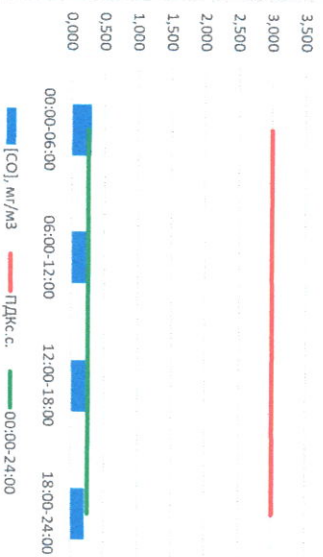

Пыль, мкг/м³

NO_x, мкг/м³

NO₂, мкг/м³

SO₂, мкг/м³

CO, мкг/м³

Руководитель филиала ИЛАТИ
по Смоленской области

Ю.П. Евсеев

Начальник отдела -
заведующий лабораторией

С.В. Бобкова

Отчёт о состоянии атмосферного воздуха за 17.07.2021 г.

Направление ветра	[NO ₁], мкг/м ³	[NO ₂], мкг/м ³	[CO], мкг/м ³	[SO ₂], мкг/м ³	Пыль ¹ , мкг/м ³	
00:00-06:00	ЭЮЗ	2,238	16,843	0,232	0,009	11,883
06:00-12:00	ЗСЗ	0,000	3,910	0,298	0,135	55,513
12:00-18:00	ЮЮЗ	0,016	8,589	0,418	1,009	50,876
18:00-24:00	Ю	13,497	12,306	0,401	0,942	38,087
00:00-24:00	ЮЗ	3,938	10,412	0,337	0,524	39,090
ПДК _{с.с.}	-	60,0	40,0	3,0	50,0	150,0