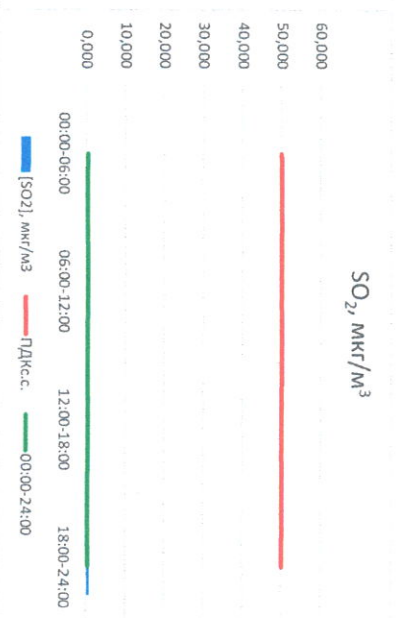

Пыль, мкг/м³

NO_x, мкг/м³

NO₂, мкг/м³

SO₂, мкг/м³

CO, мкг/м³

Руководитель филиала ИЛАТИ
по Смоленской области

Ю.П. Евсеев

Начальник отдела -
заведующий лабораторией

С.В. Бобкова

Отчёт о состоянии атмосферного воздуха за 17.07.2021 г.

Направление ветра	[NO ₁], мкг/м ³	[NO ₂], мкг/м ³	[CO], мкг/м ³	[SO ₂], мкг/м ³	Пыль ¹ , мкг/м ³	
00:00-06:00	ЭЮЗ	2,238	16,843	0,232	0,009	11,883
06:00-12:00	ЗСЗ	0,000	3,910	0,298	0,135	55,513
12:00-18:00	ЮЮЗ	0,016	8,589	0,418	1,009	50,876
18:00-24:00	Ю	13,497	12,306	0,401	0,942	38,087
00:00-24:00	ЮЗ	3,938	10,412	0,337	0,524	39,090
ПДК _{с.с.}	-	60,0	40,0	3,0	50,0	150,0