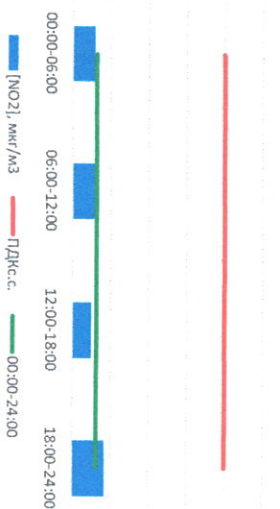

Отчёт о состоянии атмосферного воздуха за 18.07.2021 г.

Направление ветра	[NO _x], мкг/м ³	[NO ₂], мкг/м ³	[CO], мкг/м ³	[SO ₂], мкг/м ³	[Пыль], мкг/м ³	
00:00-06:00	ЮЮВ	10,963	5,738	0,300	0,809	28,680
06:00-12:00	ЮЮВ	0,786	6,275	0,286	1,051	29,545
12:00-18:00	Ю	0,266	4,873	0,232	2,927	15,708
18:00-24:00	Ю	0,952	8,460	0,211	2,760	13,938
ПДК _{с.с.}	ЮЮВ	3,241	6,336	0,257	1,887	21,968
Приборы, находящиеся в поверке на момент выдачи отчета	-	60,0	40,0	3,0	50,0	150,0

Пыль, мкг/м³

NO_x, мкг/м³

NO₂, мкг/м³

SO₂, мкг/м³

CO, мкг/м³

Руководитель филиала ИЛАТИ
по Смоленской области

Ю.П. Евсеев

Начальник отдела -
заведующий лабораторией