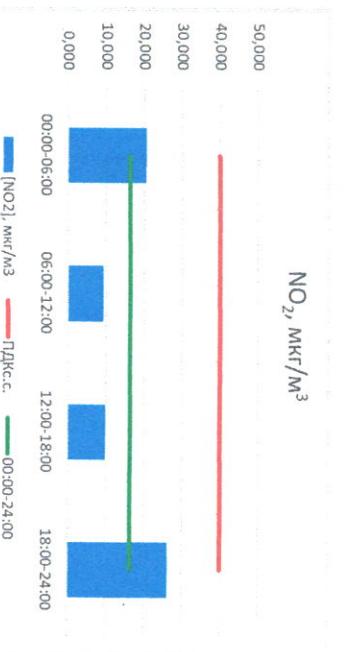

С.В. Бобкова

Отчёт о состоянии атмосферного воздуха за 17.07.2021 г.

Направление ветра	[NO ₁], мкг/м ³	[NO ₂], мкг/м ³	[CO], мкг/м ³	[SO ₂], мкг/м ³	Пыль ¹ , мкг/м ³	
00:00-06:00	ЭЮЗ	2,238	16,843	0,232	0,009	11,883
06:00-12:00	ЗСЗ	0,000	3,910	0,298	0,135	55,513
12:00-18:00	ЮЮЗ	0,016	8,589	0,418	1,009	50,876
18:00-24:00	Ю	13,497	12,306	0,401	0,942	38,087
00:00-24:00	ЮЗ	3,938	10,412	0,337	0,524	39,090
ПДК _{с.с.}	-	60,0	40,0	3,0	50,0	150,0

Руководитель филиала ПЛАТН
по Смоленской области

Ю.П. Евсеев

Начальник отдела -
заведующий лабораторией

С.В. Бобкова

Отчёт о состоянии атмосферного воздуха за 16.07.2021 г.

Направление ветра	[NO ₁], мкг/м ³	[NO ₂], мкг/м ³	[CO], мкг/м ³	[SO ₂], мкг/м ³	[Пыль], мкг/м ³	
00:00-06:00	ЮЮВ	2,735	20,634	0,295	0,070	28,117
06:00-12:00	ЗЮЗ	0,786	9,291	0,330	0,462	48,026
12:00-18:00	ЮЮЗ	0,190	9,796	0,271	0,246	19,130
18:00-24:00	ЮЮЗ	2,224	26,212	0,229	0,246	5,792
00:00-24:00	ЮЮЗ	1,483	16,483	0,281	0,207	25,266
ПДК _{г.с.}	-	60,0	40,0	3,0	50,0	150,0