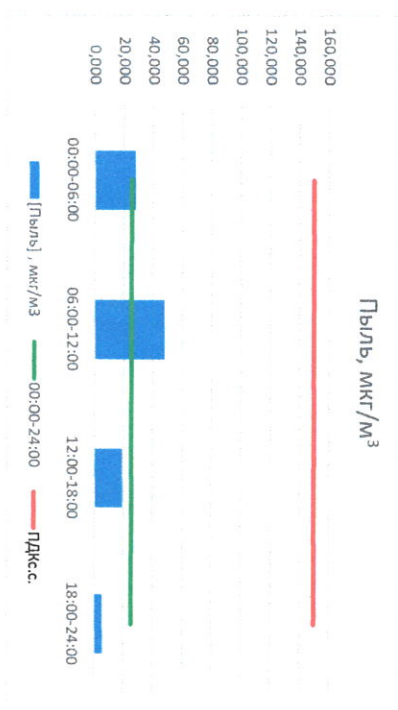

С.В. Бобкова

Отчёт о состоянии атмосферного воздуха за 17.07.2021 г.

Направление ветра	[NO ₁], мкг/м ³	[NO ₂], мкг/м ³	[CO], мкг/м ³	[SO ₂], мкг/м ³	Пыль ¹ , мкг/м ³	
00:00-06:00	ЭЮЗ	2,238	16,843	0,232	0,009	11,883
06:00-12:00	ЗСЗ	0,000	3,910	0,298	0,135	55,513
12:00-18:00	ЮЮЗ	0,016	8,589	0,418	1,009	50,876
18:00-24:00	Ю	13,497	12,306	0,401	0,942	38,087
00:00-24:00	ЮЗ	3,938	10,412	0,337	0,524	39,090
ПДК _{с.с.}	-	60,0	40,0	3,0	50,0	150,0

Руководитель филиала ПЛАТН
по Смоленской области

Ю.П. Евсеев

Начальник отдела -
заведующий лабораторией

С.В. Бобкова

Отчёт о состоянии атмосферного воздуха за 16.07.2021 г.

Направление ветра	[NO ₁], мкг/м ³	[NO ₂], мкг/м ³	[CO], мкг/м ³	[SO ₂], мкг/м ³	[Пыль], мкг/м ³	
00:00-06:00	ЮЮВ	2,735	20,634	0,295	0,070	28,117
06:00-12:00	ЗЮЗ	0,786	9,291	0,330	0,462	48,026
12:00-18:00	ЮЮЗ	0,190	9,796	0,271	0,246	19,130
18:00-24:00	ЮЮЗ	2,224	26,212	0,229	0,246	5,792
00:00-24:00	ЮЮЗ	1,483	16,483	0,281	0,207	25,266
ПДК _{г.с.}	-	60,0	40,0	3,0	50,0	150,0