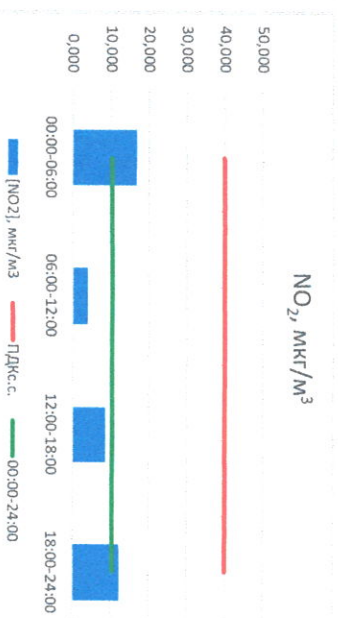

Пыль, мкг/м³

NO_x, мкг/м³

NO₂, мкг/м³

SO₂, мкг/м³

CO, мкг/м³

Руководитель филиала ИЛАТИ
по Смоленской области

Ю.П. Евсеев

Начальник отдела -
заведующий лабораторией

С.В. Бобкова

Отчёт о состоянии атмосферного воздуха за 17.07.2021 г.

Направление ветра	[NO ₁], мкг/м ³	[NO ₂], мкг/м ³	[CO], мкг/м ³	[SO ₂], мкг/м ³	Пыль ¹ , мкг/м ³	
00:00-06:00	ЭЮЗ	2,238	16,843	0,232	0,009	11,883
06:00-12:00	ЗСЗ	0,000	3,910	0,298	0,135	55,513
12:00-18:00	ЮЮЗ	0,016	8,589	0,418	1,009	50,876
18:00-24:00	Ю	13,497	12,306	0,401	0,942	38,087
00:00-24:00	ЮЗ	3,938	10,412	0,337	0,524	39,090
ПДК _{с.с.}	-	60,0	40,0	3,0	50,0	150,0