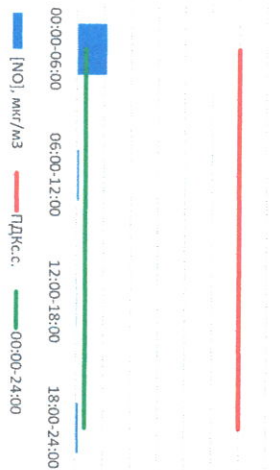

Отчёт о состоянии атмосферного воздуха за 18.07.2021 г.

Направление ветра	[NO _x], мкг/м ³	[NO ₂], мкг/м ³	[CO], мкг/м ³	[SO ₂], мкг/м ³	[Пыль], мкг/м ³	
00:00-06:00	ЮЮВ	10,963	5,738	0,300	0,809	28,680
06:00-12:00	ЮЮВ	0,786	6,275	0,286	1,051	29,545
12:00-18:00	Ю	0,266	4,873	0,232	2,927	15,708
18:00-24:00	Ю	0,952	8,460	0,211	2,760	13,938
ПДК _{с.с.}	ЮЮВ	3,241	6,336	0,257	1,887	21,968
Приборы, находящиеся в поверке на момент выдачи отчета	-	60,0	40,0	3,0	50,0	150,0

Пыль, мкг/м³

NO_x, мкг/м³

NO₂, мкг/м³

SO₂, мкг/м³

CO, мкг/м³

Руководитель филиала ИЛАТИ
по Смоленской области

Ю.П. Евсеев

Начальник отдела -
заведующий лабораторией