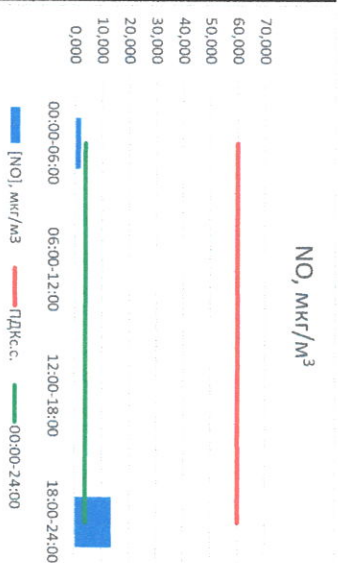

Пыль, мкг/м³

NO_x, мкг/м³

NO₂, мкг/м³

SO₂, мкг/м³

CO, мкг/м³

Руководитель филиала ИЛАТИ
по Смоленской области

Ю.П. Евсеев

Начальник отдела -
заведующий лабораторией

С.В. Бобкова

Отчёт о состоянии атмосферного воздуха за 17.07.2021 г.

Направление ветра	[NO ₁], мкг/м ³	[NO ₂], мкг/м ³	[CO], мкг/м ³	[SO ₂], мкг/м ³	Пыль ¹ , мкг/м ³	
00:00-06:00	ЭЮЗ	2,238	16,843	0,232	0,009	11,883
06:00-12:00	ЗСЗ	0,000	3,910	0,298	0,135	55,513
12:00-18:00	ЮЮЗ	0,016	8,589	0,418	1,009	50,876
18:00-24:00	Ю	13,497	12,306	0,401	0,942	38,087
00:00-24:00	ЮЗ	3,938	10,412	0,337	0,524	39,090
ПДК _{с.с.}	-	60,0	40,0	3,0	50,0	150,0