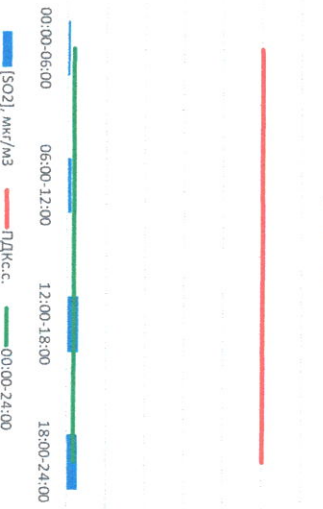

Пыль, мкг/м³

NO_x, мкг/м³

NO₂, мкг/м³

SO₂, мкг/м³

CO, мкг/м³

Руководитель филиала ИЛАТИ
по Смоленской области

Ю.П. Евсеев

Начальник отдела -
заведующий лабораторией

С.В. Бобкова

Отчёт о состоянии атмосферного воздуха за 17.07.2021 г.

Направление ветра	[NO ₁], мкг/м ³	[NO ₂], мкг/м ³	[CO], мкг/м ³	[SO ₂], мкг/м ³	Пыль ¹ , мкг/м ³	
00:00-06:00	ЭЮЗ	2,238	16,843	0,232	0,009	11,883
06:00-12:00	ЗСЗ	0,000	3,910	0,298	0,135	55,513
12:00-18:00	ЮЮЗ	0,016	8,589	0,418	1,009	50,876
18:00-24:00	Ю	13,497	12,306	0,401	0,942	38,087
00:00-24:00	ЮЗ	3,938	10,412	0,337	0,524	39,090
ПДК _{с.с.}	-	60,0	40,0	3,0	50,0	150,0