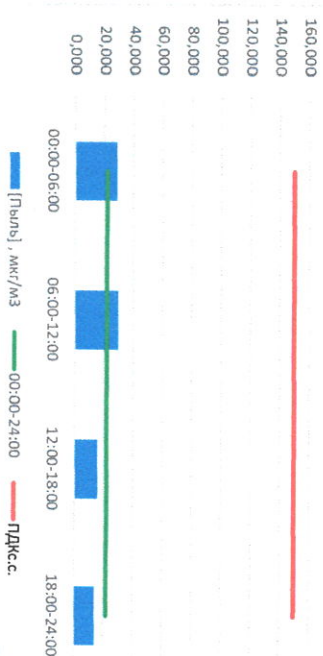

Отчёт о состоянии атмосферного воздуха за 18.07.2021 г.

Направление ветра	[NO _x], мкг/м ³	[NO ₂], мкг/м ³	[CO], мкг/м ³	[SO ₂], мкг/м ³	[Пыль], мкг/м ³	
00:00-06:00	ЮЮВ	10,963	5,738	0,300	0,809	28,680
06:00-12:00	ЮЮВ	0,786	6,275	0,286	1,051	29,545
12:00-18:00	Ю	0,266	4,873	0,232	2,927	15,708
18:00-24:00	Ю	0,952	8,460	0,211	2,760	13,938
ПДК _{с.с.}	ЮЮВ	3,241	6,336	0,257	1,887	21,968
Приборы, находящиеся в поверке на момент выдачи отчета	-	60,0	40,0	3,0	50,0	150,0

Пыль, мкг/м³

NO_x, мкг/м³

NO₂, мкг/м³

SO₂, мкг/м³

CO, мкг/м³

Руководитель филиала ИЛАТИ
по Смоленской области

Ю.П. Евсеев

Начальник отдела -
заведующий лабораторией